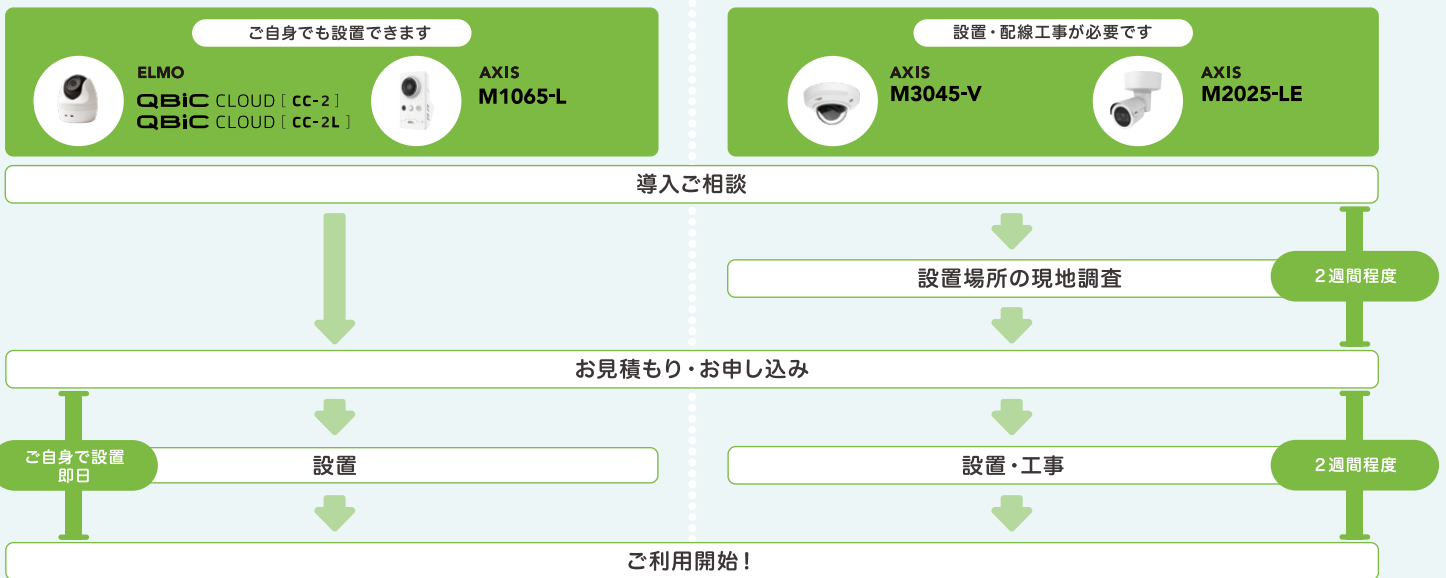

導入までの流れ

カメラによって導入の方法が異なります。

セーフィー株式会社

<https://safie.link>

カスタマーサポートへのお問い合わせはこちら

<https://safie.link/contact/inquiry>

メールでのお問い合わせはこちら

support@safie.jp

情報セキュリティへの取り組み

セーフィーは、情報管理の重要性を鑑み、お客様が安心して利用できるよう、ISMS認証を取得しています。